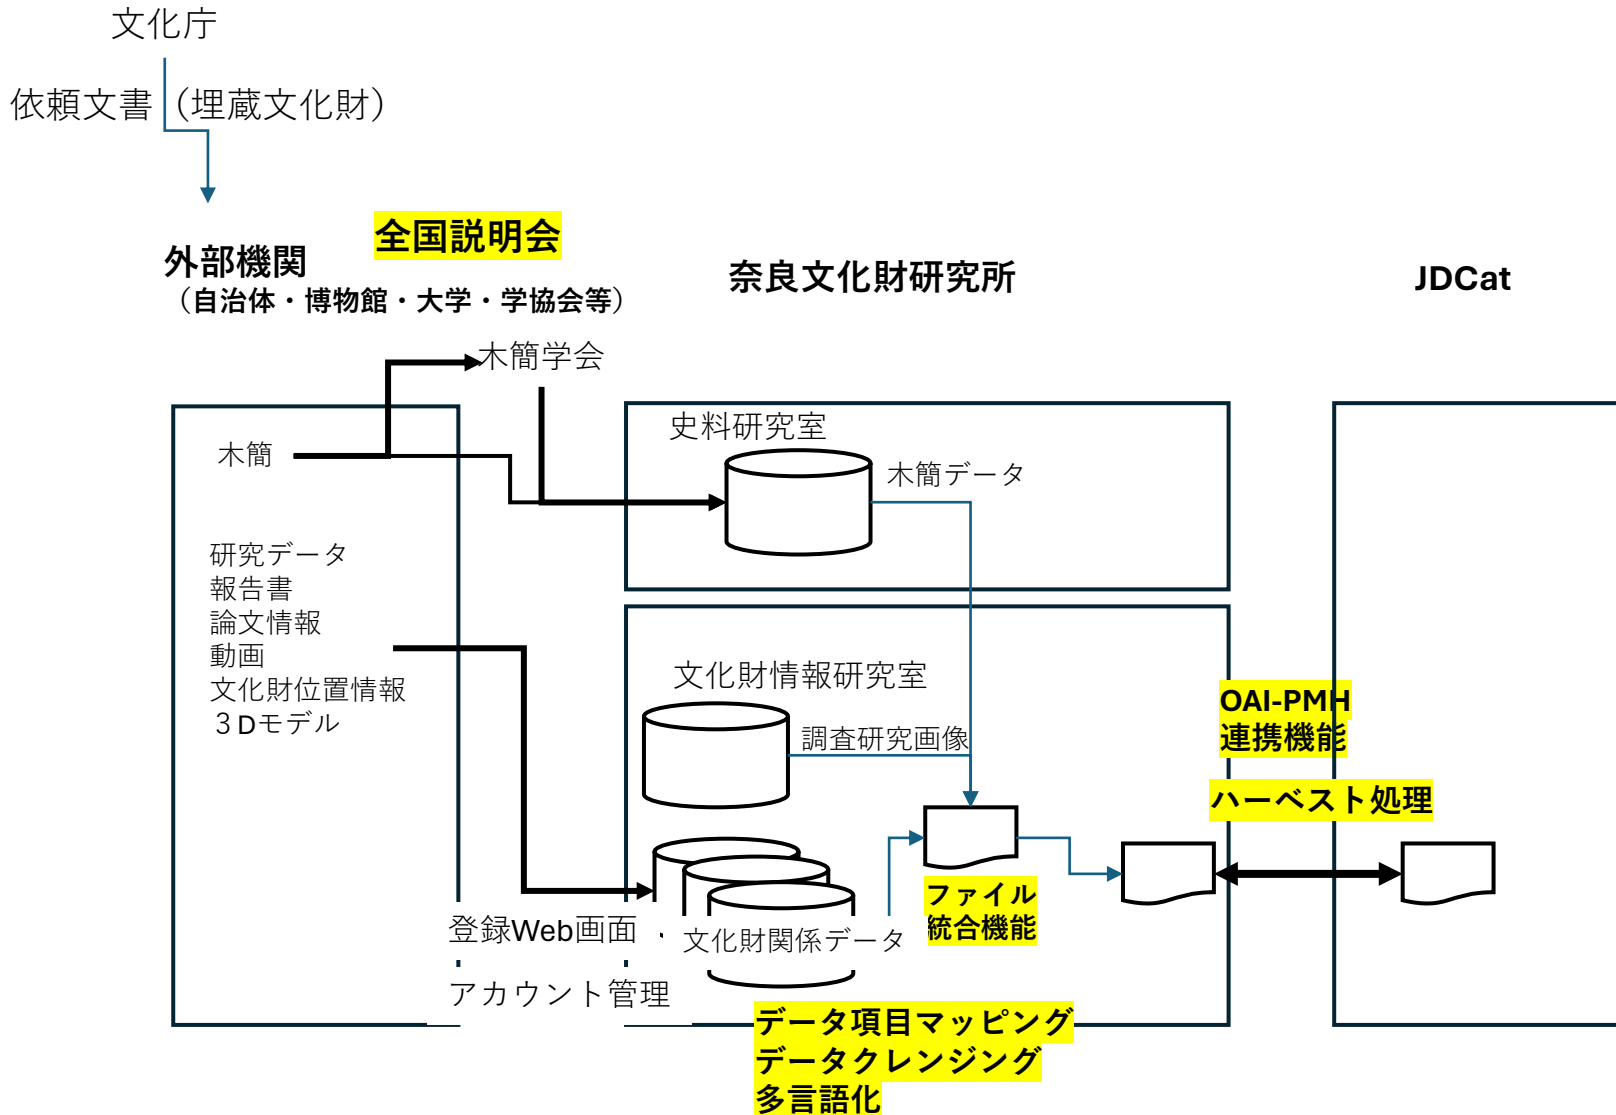

JDcat連携の計画