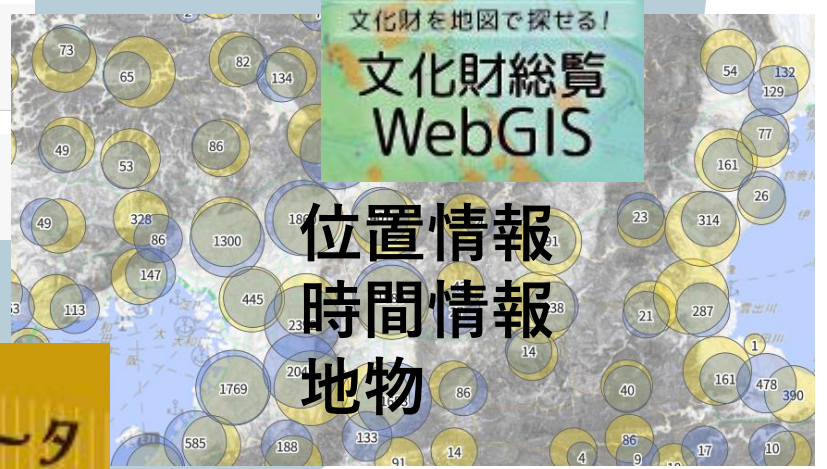

全国文化財目録

文化財の検索がスムーズ!

文化財データリポジトリ

報告書の画像&3D倉庫